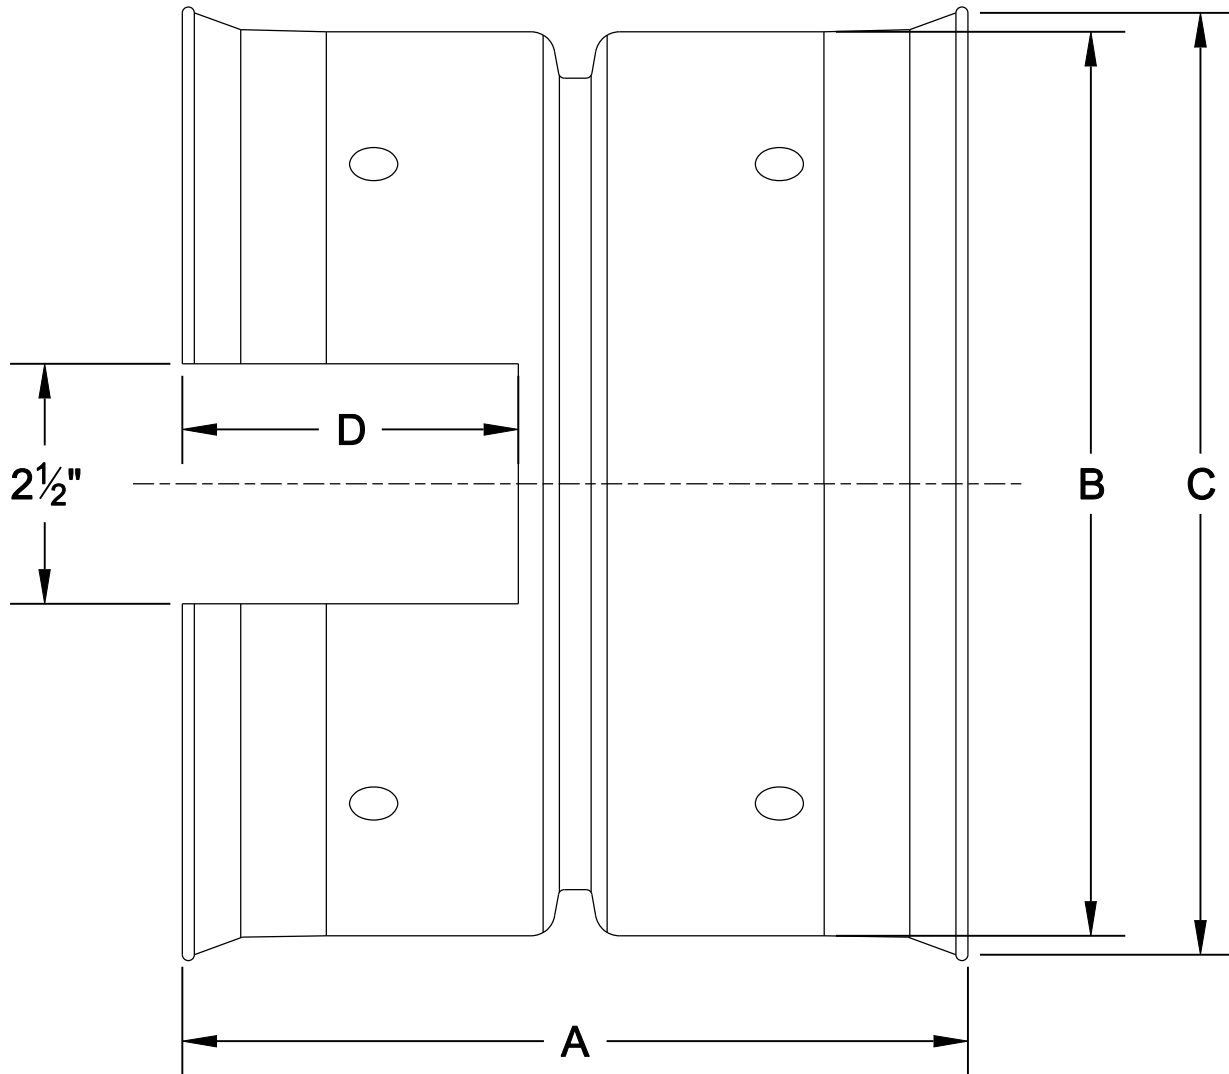

6" - 10" DURASLOT® Adapter

HCPS DWG# AD-2

MODIFIED PART NO	ORIGINAL PART NO	PIPE SIZE	A	B	C	D
0662-DS	0613-AA	6"	7.25"	6.95"	7.63"	3"
0862-DS	0813-AA	8"	8.25"	9.17"	10.13"	3.5"
1062-DS	1013-AA	10"	9.25"	11.56"	12.13"	4"