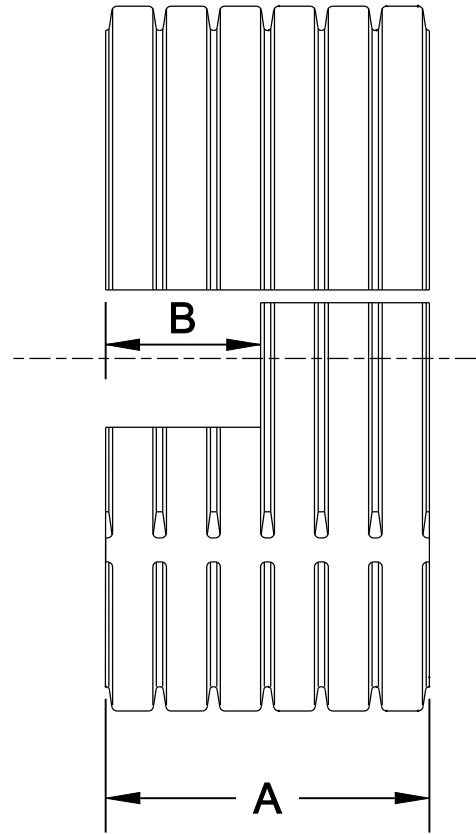

# 30" - 36" DURASLOT® Adapter

HCPS DWG# AD-4

END VIEW

SIDE VIEW

MODIFIED PART N <sup>o</sup>	ORIGINAL PART N <sup>o</sup>	PIPE SIZE	A	B
3062-DS	3065-AA	30"	16.5"	8"
3662-DS	3661-AA	36"	20.8"	10"