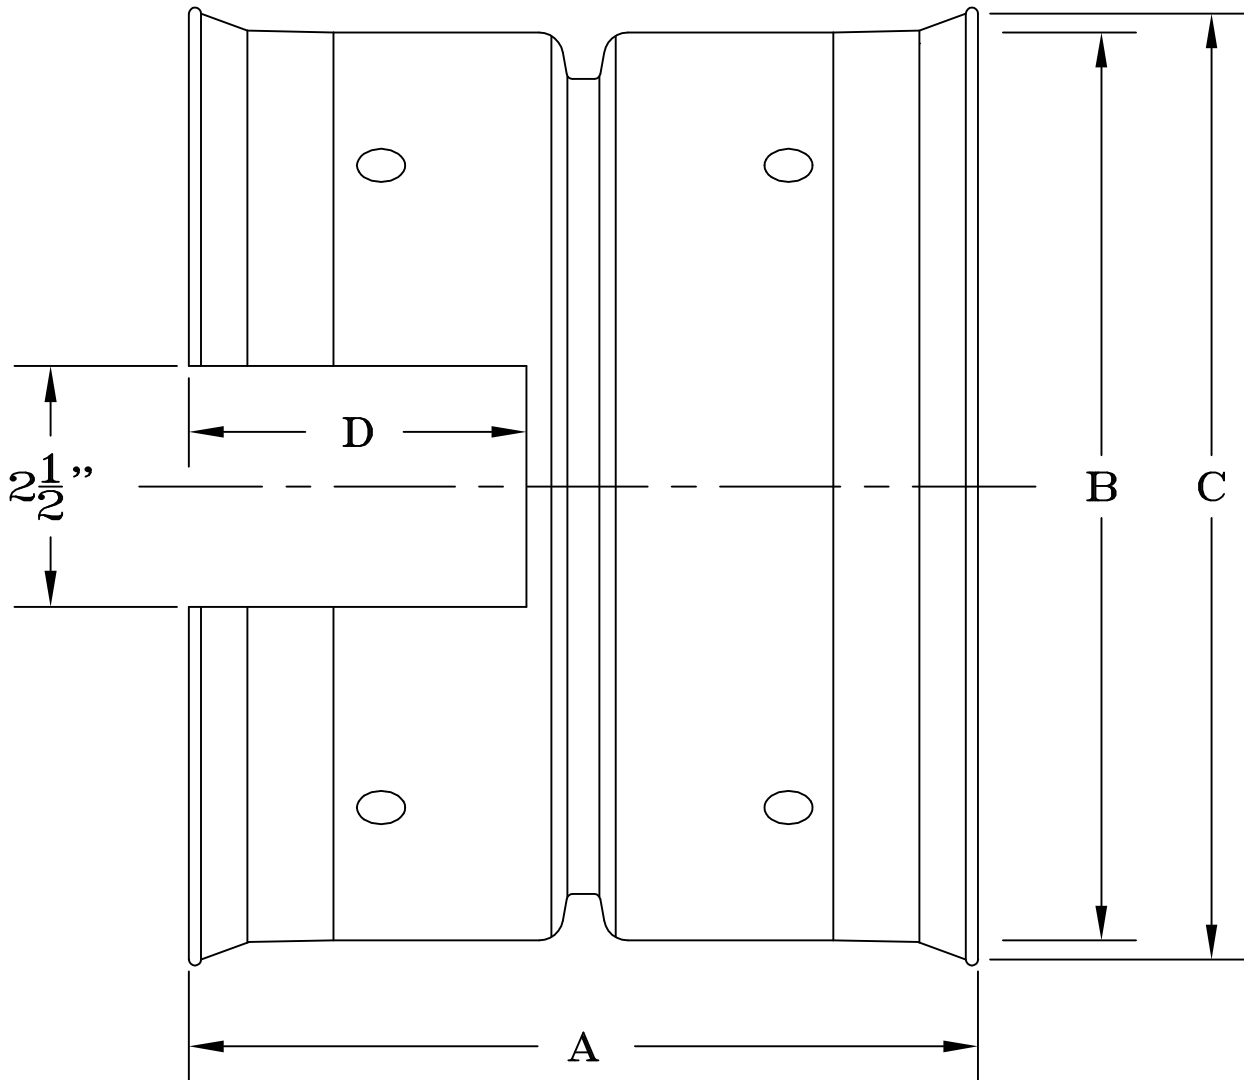

6", 8" DURASLOT[®] ADAPTER

| MODIFIED PART N ^o | ORIGINAL PART N ^o | PIPE SIZE | A | B | C | D |
|------------------------------|------------------------------|-----------|-------|-------|---------|-------|
| 0662-DS | 0613-AA | 6" | 7.25" | 6.95" | 7.625" | 3" |
| 0862-DS | 0813-AA | 8" | 8.25" | 9.17" | 10.125" | 3.50" |